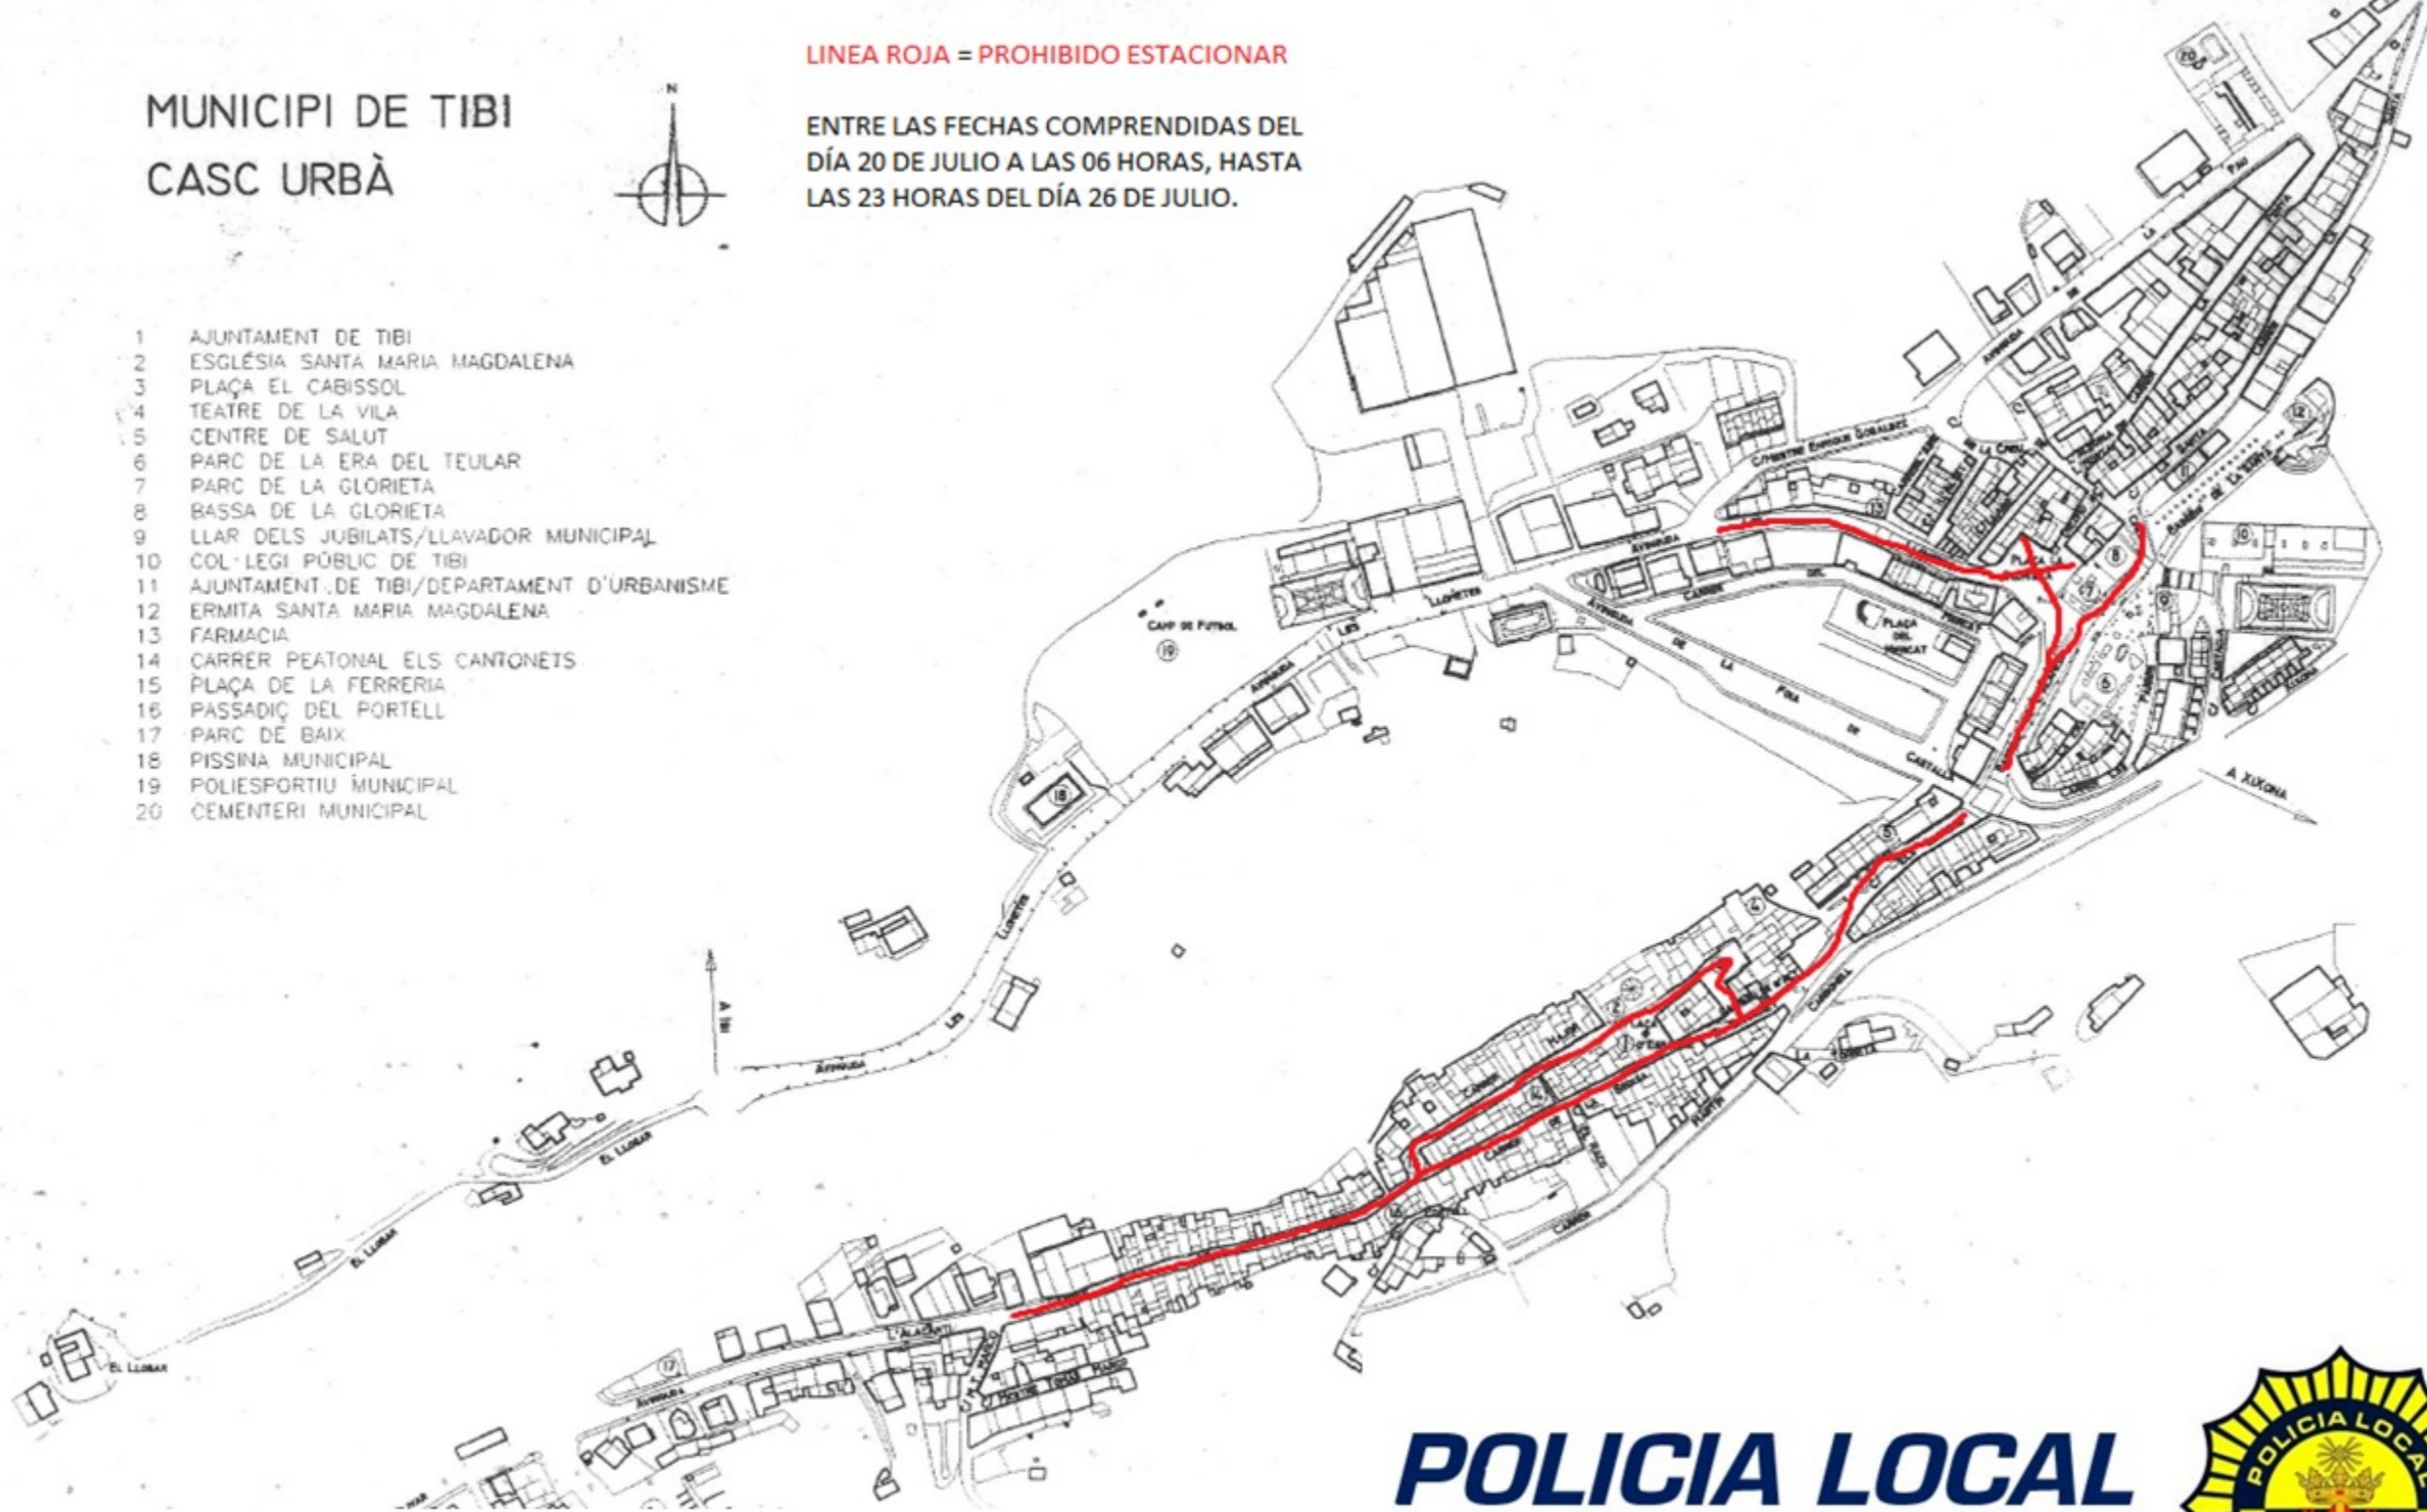

MUNICIPI DE TIBI CASC URBÀ

LINEA ROJA = PROHIBIDO ESTACIONAR

ENTRE LAS FECHAS COMPRENDIDAS DEL
DÍA 20 DE JULIO A LAS 06 HORAS, HASTA
LAS 23 HORAS DEL DÍA 26 DE JULIO.

- 1 AJUNTAMENT DE TIBI
- 2 ESGLÉSIA SANTA MARIA MAGDALENA
- 3 PLAÇA EL CABISSOL
- 4 TEATRE DE LA VILA
- 5 CENTRE DE SALUT
- 6 PARC DE LA ERA DEL TEULAR
- 7 PARC DE LA GLORIETA
- 8 BASSA DE LA GLORIETA
- 9 LLAR DELS JUBILATS/LLAVADOR MUNICIPAL
- 10 COL·LEGI PÚBLIC DE TIBI
- 11 AJUNTAMENT DE TIBI/DEPARTAMENT D'URBANISME
- 12 ERMITA SANTA MARIA MAGDALENA
- 13 FARMACIA
- 14 CARRER PEATONAL ELS CANTONETS
- 15 PLAÇA DE LA FERRERIA
- 16 PASSADIÇ DEL PORTELL
- 17 PARC DE BAIX
- 18 PISSINA MUNICIPAL
- 19 POLIESPORTIU MUNICIPAL
- 20 CEMENTERI MUNICIPAL

POLICIA LOCAL
TIBI