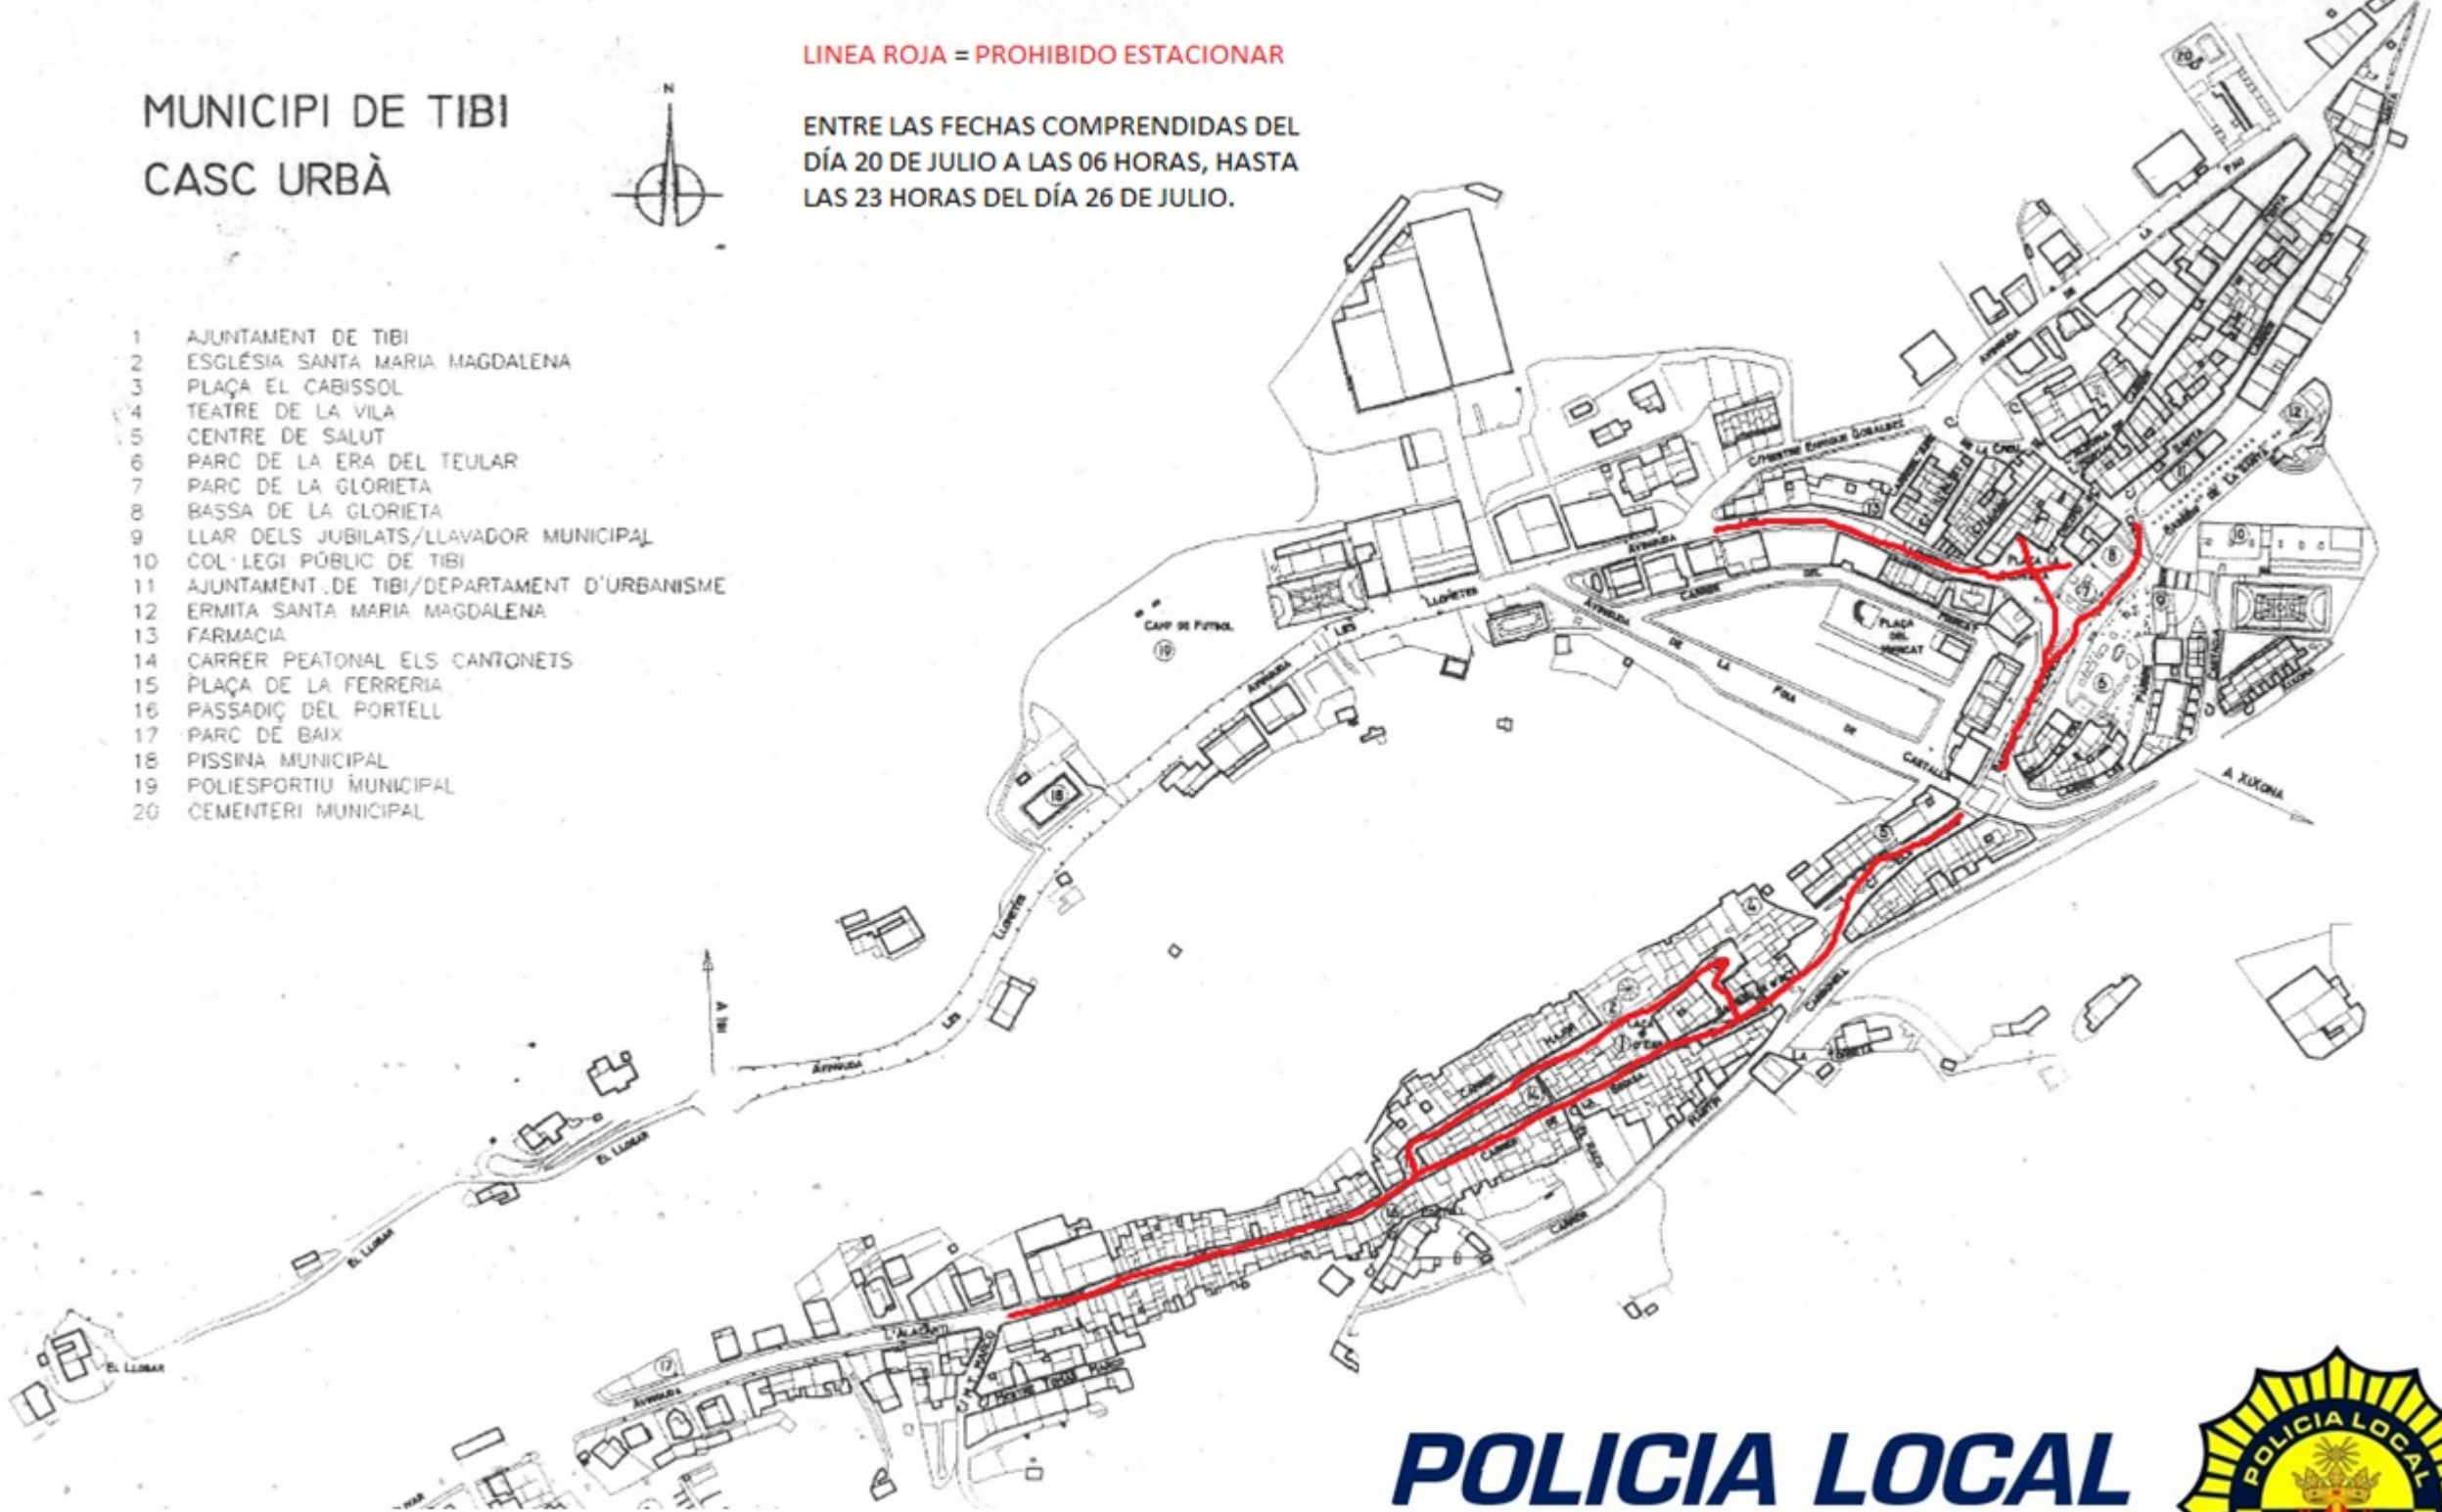

# MUNICIPI DE TIBI CASC URBÀ

**LÍNEA ROJA = PROHIBIDO ESTACIONAR**

ENTRE LAS FECHAS COMPRENDIDAS DEL  
DÍA 20 DE JULIO A LAS 06 HORAS, HASTA  
LAS 23 HORAS DEL DÍA 26 DE JULIO.

- 1 AJUNTAMENT DE TIBI
- 2 ESGLÉSIA SANTA MARIA MAGDALENA
- 3 PLAÇA EL CABISSOL
- 4 TEATRE DE LA VILA
- 5 CENTRE DE SALUT
- 6 PARC DE LA ERA DEL TEULAR
- 7 PARC DE LA GLORIETA
- 8 BASSA DE LA GLORIETA
- 9 LLAR DELS JUBILATS/LLAVADOR MUNICIPAL
- 10 COL·LEGI PÚBLIC DE TIBI
- 11 AJUNTAMENT DE TIBI/DEPARTAMENT D'URBANISME
- 12 ERMITA SANTA MARIA MAGDALENA
- 13 FARMACIA
- 14 CARRER PEATONAL ELS CANTONETS
- 15 PLAÇA DE LA FERRERIA
- 16 PASSADIÇ DEL PORTELL
- 17 PARC DE BAIX
- 18 PISSINA MUNICIPAL
- 19 POLIESPORTIU MUNICIPAL
- 20 CEMENTERI MUNICIPAL

**POLICIA LOCAL**  
**TIBI**